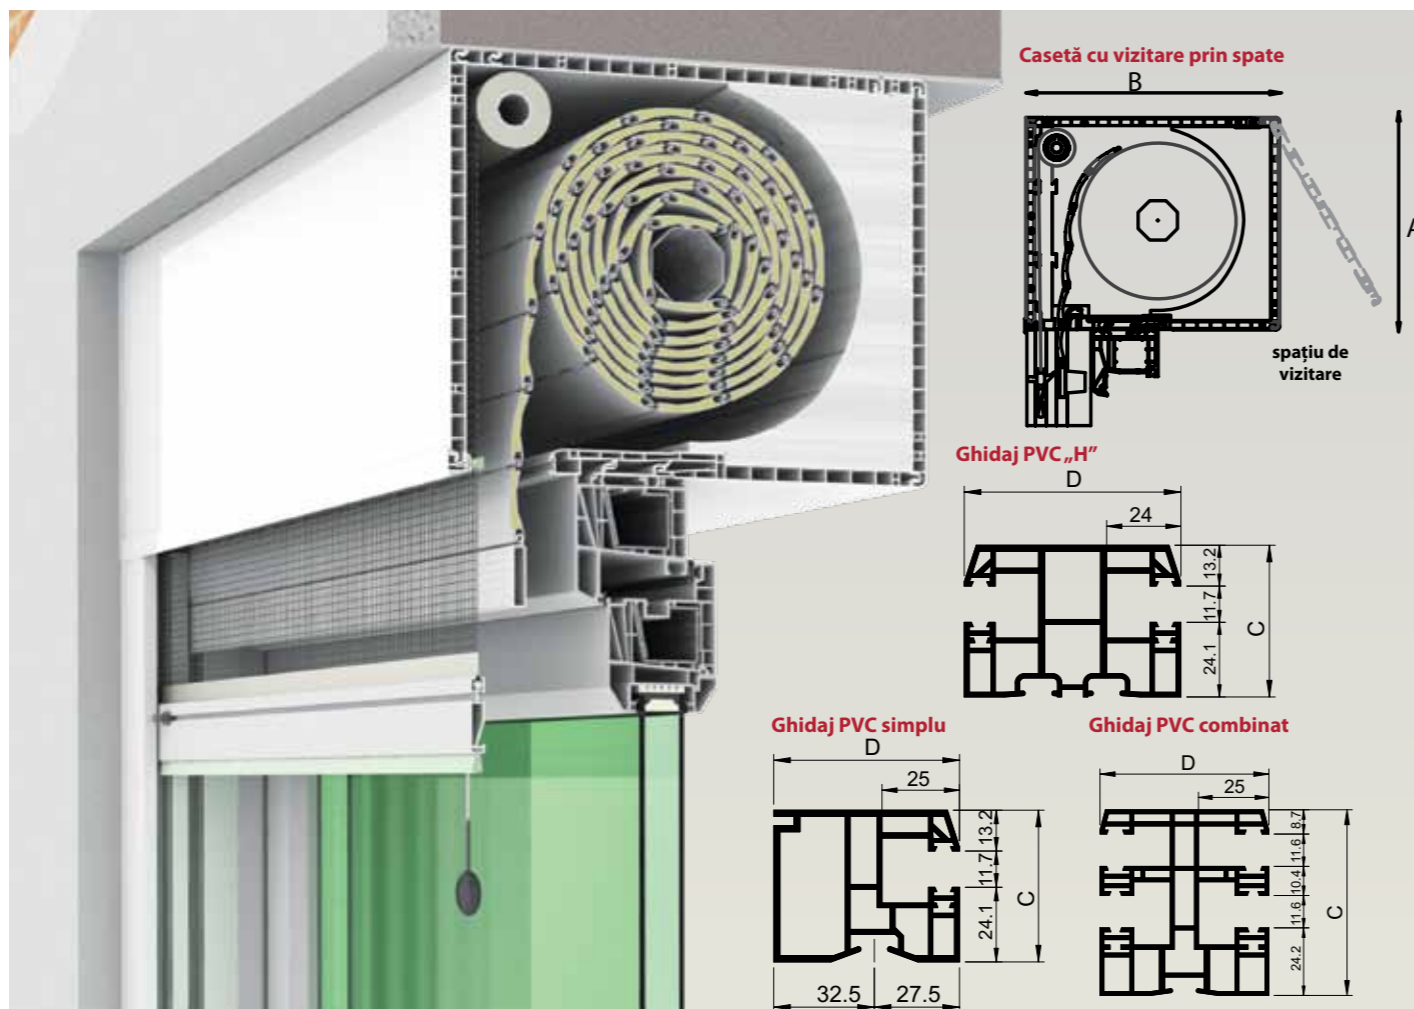

Secțiune UNIBOX