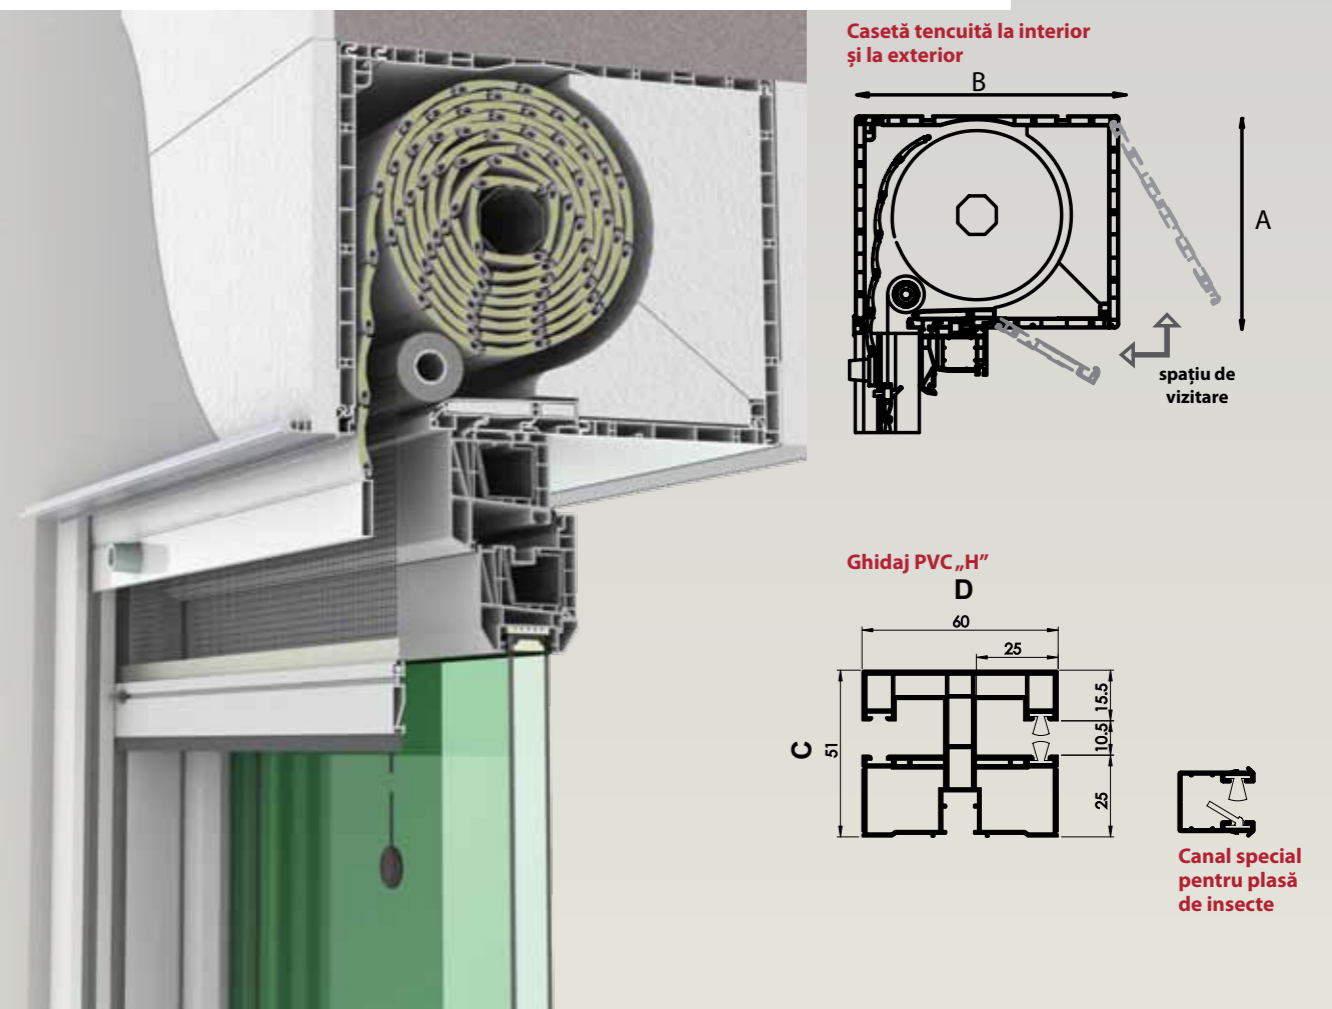

Secțiune UNIBOX PLUS